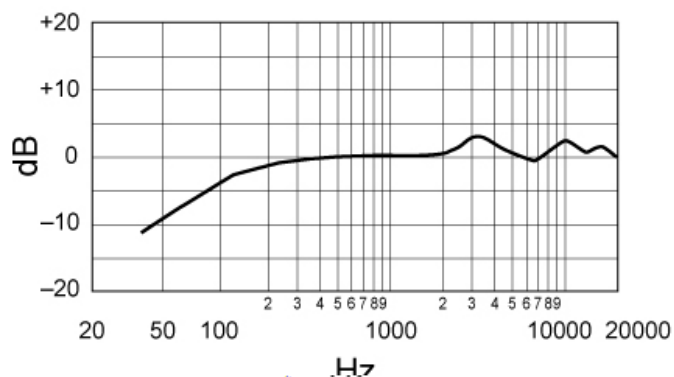

21 dB 1 毫奥磁场的等同声压级

极性

震膜上的正压力能够在针脚 2 上产生相对针脚 3 的正电压

净重

SM63:	99 克 (3.5 盎司)
SM63L, SM63LB:	124 克 (4.3 盎司)

接头插头

三针脚专业音频 (XLR) 插头

外壳

香槟色终饰铝质 采用 VERAFLEX™ 网罩