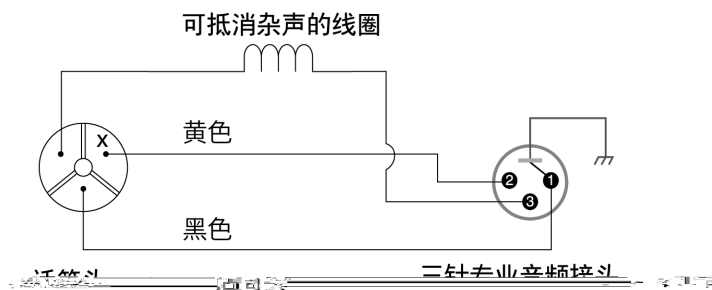

外壳

香槟色终饰铝质 采用 VERAFLEX™ 网罩

典型频率响应

整体尺寸

连线示意图

附件

提供的附件

话筒夹	A57F
携带/储藏袋	95A2313