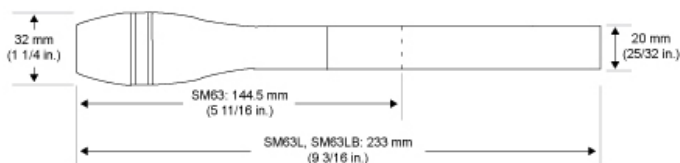

21 dB 1 毫奥磁场的等同声压级

极性

震膜上的正压力能够在针脚 2 上产生相对针脚 3 的正电压

净重

SM63:	99 克 (3.5 盎司)
SM63L, SM63LB:	124 克 (4.3 盎司)

接头插头

三针脚专业音频 (XLR) 插头

外壳

香槟色终饰铝质 采用 VERAFLEX™ 网罩

典型频率响应

整体尺寸

连线示意图