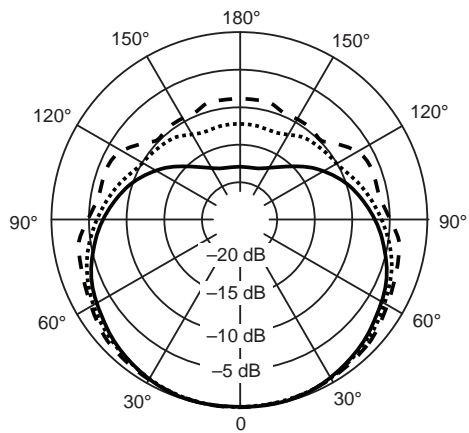

• Beta 98AMP

A75M

• A75M

Beta 98AMP

• Shure

Shure A75M

Beta 98AMP

A75M

•
• SPL
•
•

--- 250 Hz
 500 Hz
 ——— 1000 Hz

———— 2500 Hz
 6300 Hz
 - - - - 10000 Hz

Notes

SHURE®

**United States, Canada, Latin
America, Caribbean:**

Shure Incorporated
5800 West Touhy Avenue
Niles, IL 60714-4608 USA