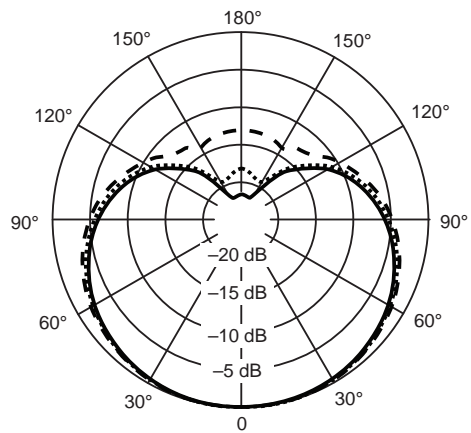

• Beta 98AMP

A75M

• A75M

Beta 98AMP

• Shure

Shure A75M

Beta 98AMP

A75M

•
• SPL
•
•

--- 250 Hz
 500 Hz
 ——— 1000 Hz

———— 2500 Hz
 6300 Hz
 - - - - 10000 Hz

Notes

SHURE®

**United States, Canada, Latin
America, Caribbean:**

Shure Incorporated
5800 West Touhy Avenue
Niles, IL 60714-4608 USA