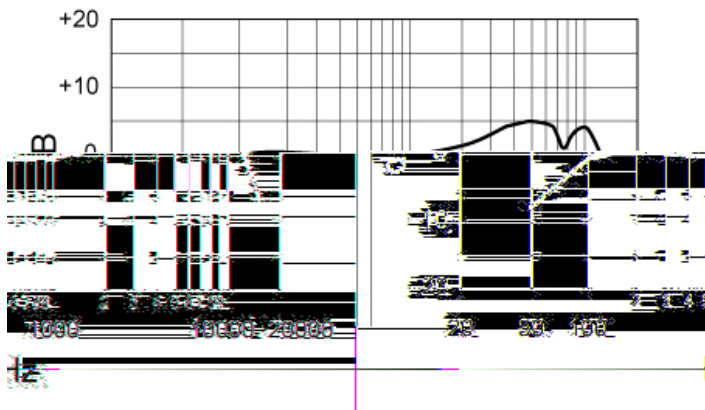

-
-
-
-
-
-
-
-
-
-
-

“ ”

		15		6	
	15	60	6	2	
	20	60	8	2	“ ”
	90	1.8	3	6	

10 dB 6 1/4 100 6

50 15,000

300 Ω

1 ,

-56.0 / ^[1](1.6)

^[1]1 Pa=94 dB SPL

2

3

0.33 (0.72)

(XLR)

	A25D
/	95A2313

6	A58WS
	S37A
SM58 SM86 SM87 SM87A BETA87A BETA87C 3/4 SHOCKSTOPPER™	A55M
SHOCKSTOPPER	A55HM
	A26M
25 7.6 TRIPLE-FLEX™ XLR	C25E

25	
----	--