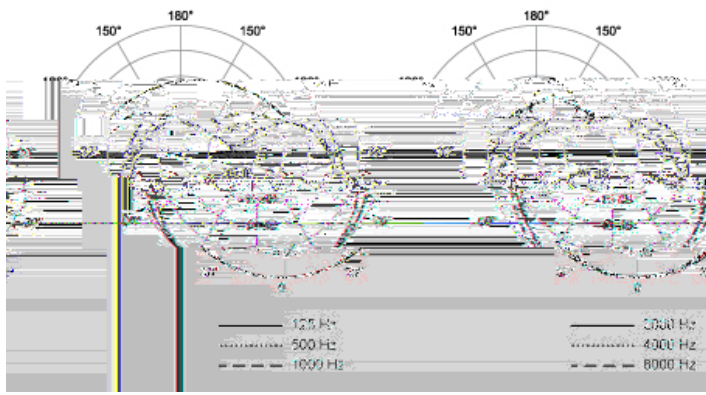

-
-
-
-
-
-
-
-
-
-
-

“ ”

		15		6	
	15	60	6	2	
	20	60	8	2	“ ”
	90	1.8	3	6	

10 dB 6 1/4 100 6

50 15,000

300 Ω

1 ,

-56.0 / ^[1](1.6)

^[1]1 Pa=94 dB SPL

2

3

0.33 (0.72)

(XLR)

	A25D
/	95A2313

6	A58WS
	S37A
SM58 SM86 SM87 SM87A BETA87A BETA87C 3/4 SHOCKSTOPPER™	A55M
SHOCKSTOPPER	A55HM
	A26M
25 7.6 TRIPLE-FLEX™ XLR	C25E

25	
----	--