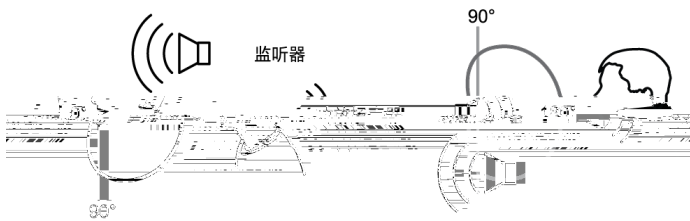

SM58 --

Shure SM58®

“ ”

SM58

SM58

SM58

-
-
-
-
-
-
-
-
-
-
-

SM58S

-
-
-
-
-
-
-
-
-
-
-

“ ”

		15		6	
	15	60	6	2	
	20	60	8	2	“ ”
	90	1.8	3	6	

10 dB 6 1/4 100 6

50 15,000

300 Ω

1 ,

-56.0 / ^[1](1.6)

^[1]1 Pa=94 dB SPL

2

3

0.33 (0.72)

(XLR)

	A25D
/	95A2313

6	A58WS
	S37A
SM58 SM86 SM87 SM87A BETA87A BETA87C 3/4 SHOCKSTOPPER™	A55M
SHOCKSTOPPER	A55HM
	A26M
25 7.6 TRIPLE-FLEX™ XLR	C25E

25	
----	--