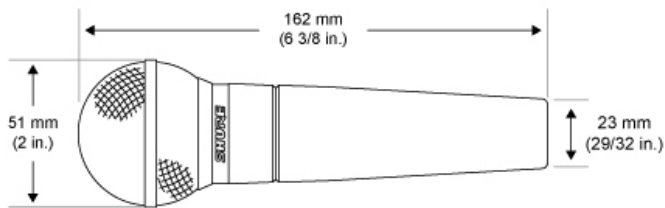

-
-
-
-
-
-
-
-
-
-
-

“ ”

		15		6	
	15	60	6	2	
	20	60	8	2	“ ”
	90	1.8	3	6	

10 dB 6 1/4 100 6

50 15,000

300 Ω

1 ,

-56.0 / ^[1](1.6)

^[1]1 Pa=94 dB SPL

2

3

0.33 (0.72)

(XLR)

	A25D
/	95A2313

6	A58WS
	S37A
SM58 SM86 SM87 SM87A BETA87A BETA87C 3/4 SHOCKSTOPPER™	A55M
SHOCKSTOPPER	A55HM
	A26M
25 7.6 TRIPLE-FLEX™ XLR	C25E

25	
----	--