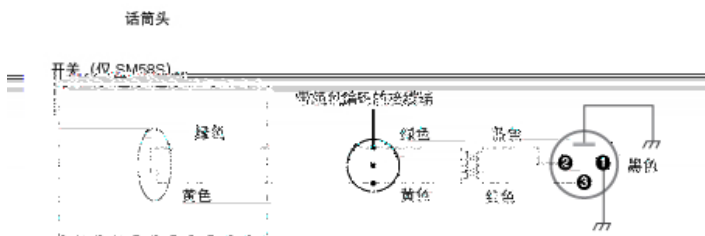

-
-
-
-
-
-
-
-
-
-
-

“ ”

		15		6	
	15	60	6	2	
	20	60	8	2	“ ”
	90	1.8	3	6	

10 dB 6 1/4 100 6

50 15,000

300 Ω

1 ,

-56.0 / ^[1](1.6)

^[1]1 Pa=94 dB SPL

2

3

0.33 (0.72)

(XLR)

	A25D
/	95A2313

6	A58WS
	S37A
SM58 SM86 SM87 SM87A BETA87A BETA87C 3/4 SHOCKSTOPPER™	A55M
SHOCKSTOPPER	A55HM
	A26M
25 7.6 TRIPLE-FLEX™ XLR	C25E

25	
----	--