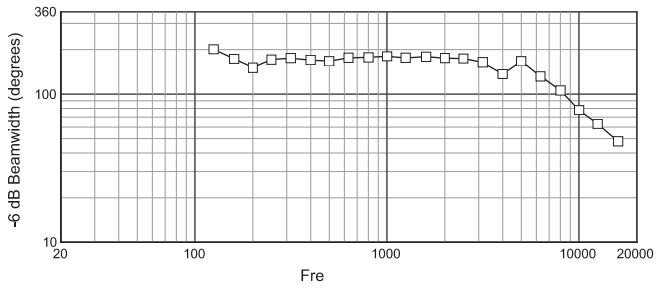

▶ Control 42C 2.5" Ultra Compact, In-Ceiling Satellite Loudspeaker

---

8500 , . . . 2200
91329 . . .

H A Harman International Company
© Copyright 2010 JBL Professional
www.jblpro.com

SS C42C
CRP
03/10